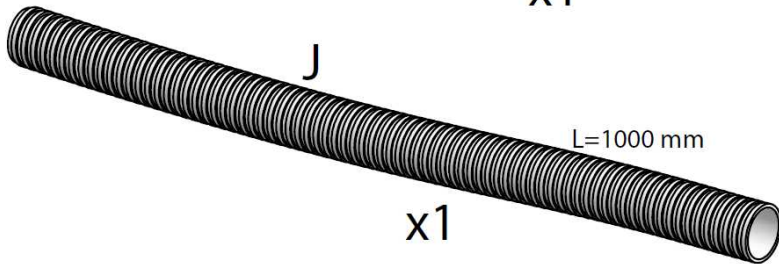

Nr kat. 8075628

Nr kat. 8075634

Redukcja 32/40 mm

# 1

Patrz obrazek 2-4

Złączka kątowa do ściany

Możliwość skrócenia

Dodatkowa uszczelka