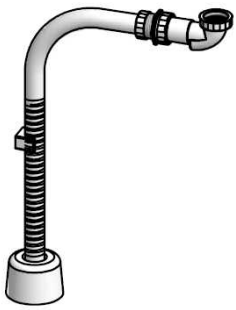

Nr kat. 8075628

Nr kat. 8075634

Redukcja 32/40 mm

# 1

Patrz obrazek 2-4

Złączka kątowa do ściany

Możliwość skrócenia

Dodatkowa uszczelka

# CZYSZCZENIE ORAZ PRAWIDŁOWA POZYCJA MEMBRANY PUM

8075628 – zestaw z wkładem PUM  
8075634 – zestaw bez wkładu PUM