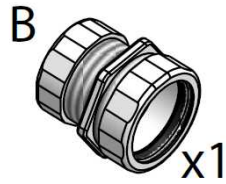

Nr kat. 8075628

Nr kat. 8075634

Redukcja 32/40 mm

# 1

Patrz obrazek 2-4

Złączka kątowa do ściany

Możliwość skrócenia

Dodatkowa uszczelka