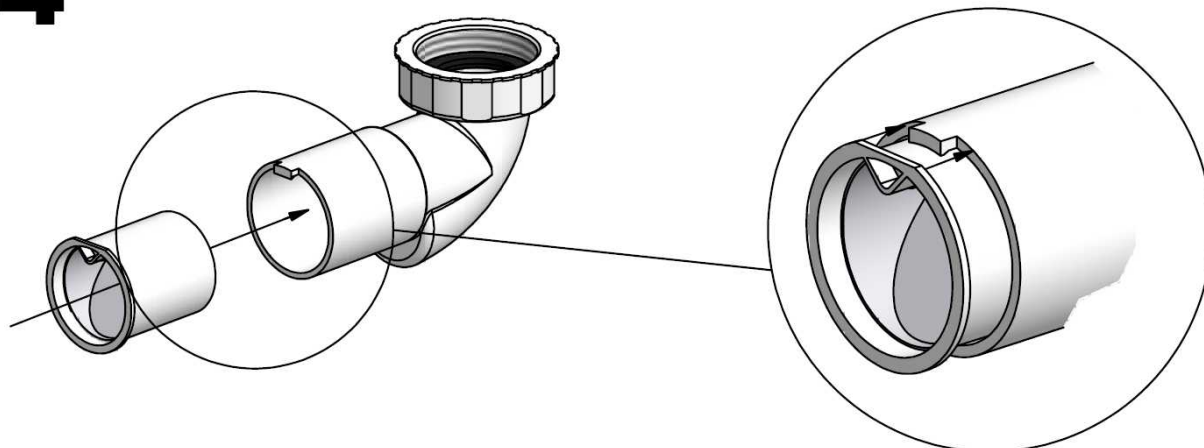

UWAGA

System PUM to nowe i rewolucyjne rozwiązanie, które zastępuje tradycyjny syfon. Opatentowana technologia, pozwala zaoszczędzić miejsce pod umywalką bez ograniczania przepustowości. Produkt ten wykonany jest z wysokiej jakości tworzywa odpornego na działanie silnych związków chemicznych i wysokich temperatur. Jednak aby membrana PUM działała prawidłowo i mogła funkcjonować jak syfon, musi znajdować się we właściwej pozycji tzn. ściśle dolegać w każdym miejscu do ścianek wkładu. Membranę PUM należy regularnie czyścić za pomocą ogólnie dostępnych środków czystości. Częstość czyszczenia zależy od sposobu użytkowania oraz od stopnia zanieczyszczenia wody. Po każdym czyszczeniu upewnij się, że membrana PUM ściśle przylega do ścianek wkładu. Dla większej higieny – po każdym użyciu spłucz syfon wodą przynajmniej przez 5 sek.

Nie wciskaj jej palcem bez potrzeby, ponieważ może się odkształcić co spowoduje przenikanie nieprzyjemnych zapachów z kanalizacji.

4