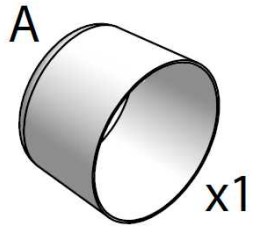

Nr kat. 8075628

Nr kat. 8075634

Redukcja 32/40 mm

# 1

Patrz obrazek 2-4

Złączka kątowa do ściany

Możliwość skrócenia

Dodatkowa uszczelka