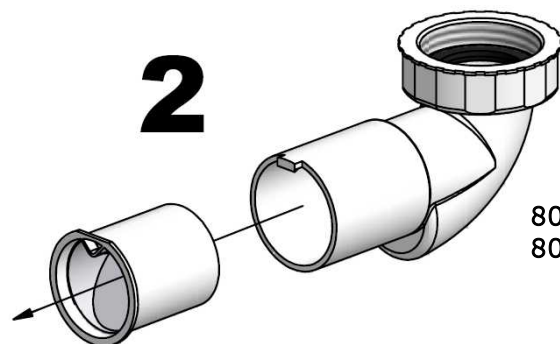

# 1

Patrz obrazek 2-4

Złączka kątowa do ściany

Możliwość skrócenia

Dodatkowa uszczelka

# CZYSZCZENIE ORAZ PRAWIDŁOWA POZYCJA MEMBRANY PUM

8075628 – zestaw z wkładem PUM  
8075634 – zestaw bez wkładu PUM