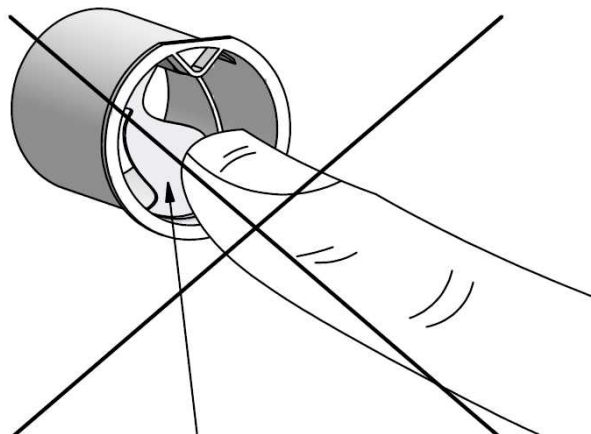

# 1

Patrz obrazek 2-4

Złączka kątowa do ściany

Możliwość skrócenia

Dodatkowa uszczelka

# CZYSZCZENIE ORAZ PRAWIDŁOWA POZYCJA MEMBRANY PUM

8075628 – zestaw z wkładem PUM  
8075634 – zestaw bez wkładu PUM

## 3

Membrana PUM  
w prawidłowej pozycji

Membrana PUM  
w złej pozycji