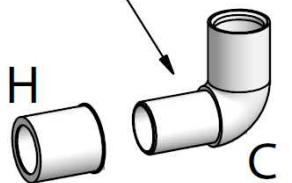

# 1

Patrz obrazek 2-4

Złączka kątowa do ściany

Możliwość skrócenia

Dodatkowa uszczelka

# CZYSZCZENIE ORAZ PRAWIDŁOWA POZYCJA MEMBRANY PUM

8075628 – zestaw z wkładem PUM  
8075634 – zestaw bez wkładu PUM