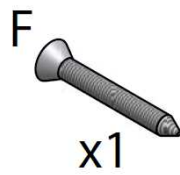

Nr kat. 8075628

Nr kat. 8075634

Redukcja 32/40 mm

# 1

Patrz obrazek 2-4

Złączka kątowa do ściany

Możliwość skrócenia

Dodatkowa uszczelka