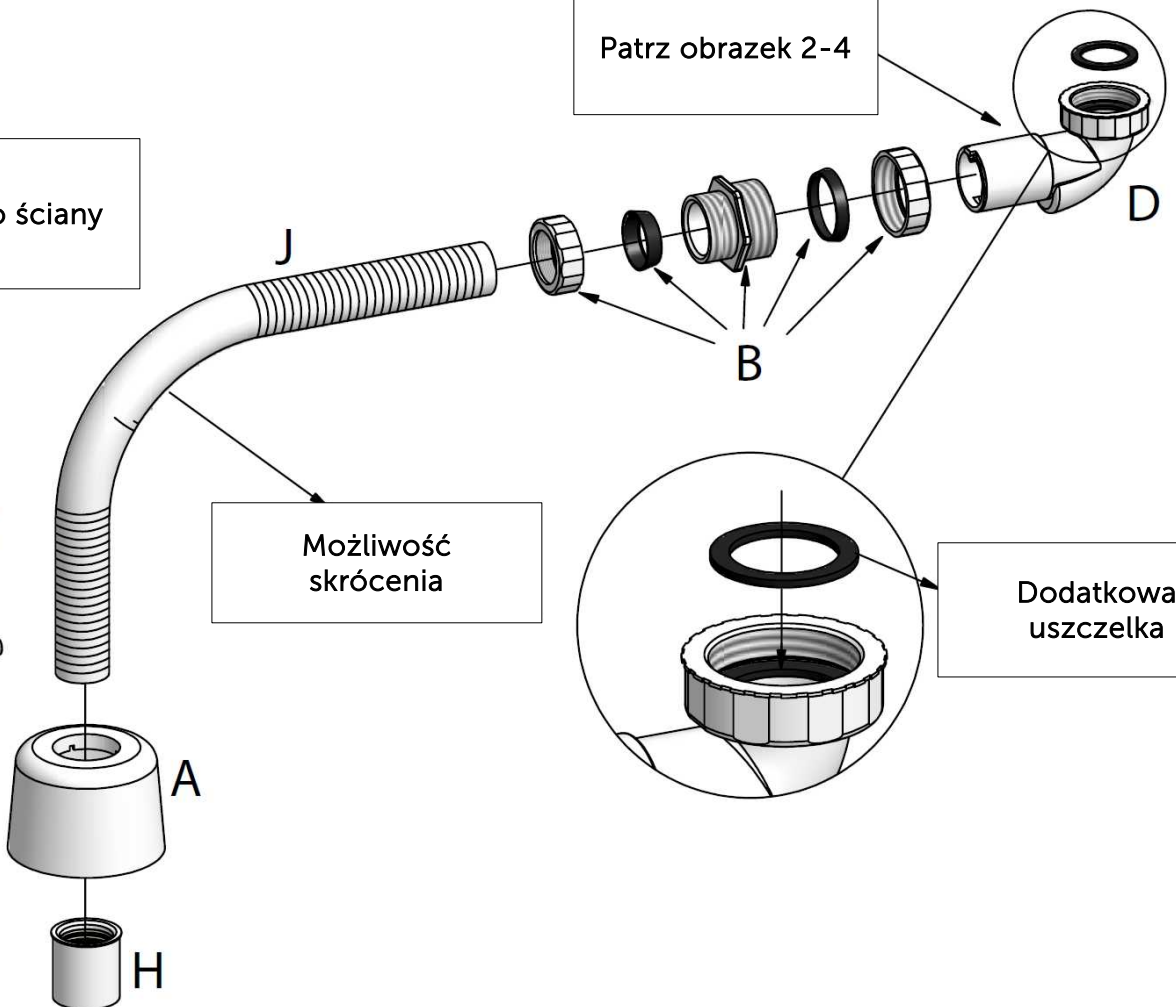

Nr kat. 8075628

Nr kat. 8075634

Redukcja 32/40 mm

# 1

Patrz obrazek 2-4

Złączka kątowa do ściany

Możliwość skrócenia

Dodatkowa uszczelka

# CZYSZCZENIE ORAZ PRAWIDŁOWA POZYCJA MEMBRANY PUM

8075628 – zestaw z wkładem PUM  
8075634 – zestaw bez wkładu PUM

Nie wciskaj jej palcem bez potrzeby, ponieważ może się odkształcić co spowoduje przenikanie nieprzyjemnych zapachów z kanalizacji.