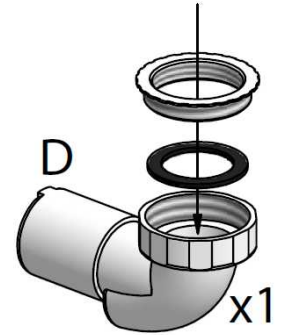

Nr kat. 8075628

Nr kat. 8075634

Redukcja 32/40 mm

# 1

Patrz obrazek 2-4

Złączka kątowa do ściany

Możliwość skrócenia

Dodatkowa uszczelka