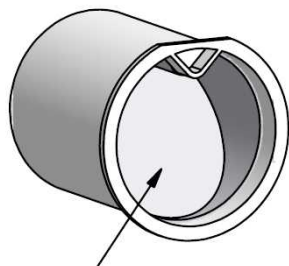

# 1

Patrz obrazek 2-4

Złączka kątowa do ściany

Możliwość skrócenia

Dodatkowa uszczelka

# CZYSZCZENIE ORAZ PRAWIDŁOWA POZYCJA MEMBRANY PUM

8075628 – zestaw z wkładem PUM  
8075634 – zestaw bez wkładu PUM

## 3

Membrana PUM  
w prawidłowej pozycji

Membrana PUM  
w złej pozycji